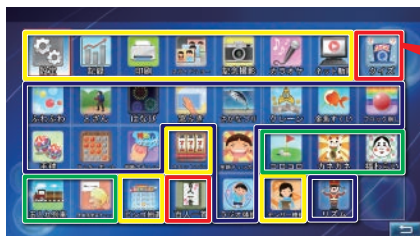

リハビリテーション
トレーニングツール

TANO

タノ
TANOのごあんない

自分の体がコントローラー。誰でも簡単に楽しめる。

TANO はコントローラーを持たずセンサーの前に立つだけで、体の動きや音声に反応して直感的に楽しめるソフトウェアです。40種類以上のプログラムは、リハビリテーションやトレーニングツールとしてだけでなく、レクリエーションツールとしても多くの施設で活用して頂いております。

TANO プログラムの魅力はゲームを進めていくうちに自然と無理なく楽しみながら体を動かすことができることです。理学療法の専門家の先生にプログラムを監修をして頂き、リハビリテーションに適した体の動きを取り入れております。また、年齢に関係なく誰でも簡単に使うことができ、座ったままでも最低限の動きだけで参加することができます。

40種類以上のバリエーション豊かなプログラム。

TANO プログラムは「**脳トレ**」「**運動**」「**発声**」「**ツール**」の4つのジャンルに分かれています。どのプログラムも簡単操作で目的にあわせて気軽に楽しめます。協力しながら体を動かしたり、声を出したりしていると自然と笑顔のコミュニケーションが広がっていきます。

脳トレ

歴史、計算、漢字など、右脳をフル活用するクイズがたくさん。脳の広い範囲を活発に働かせることができます。

あなうめ	並び替え	魚漢字	今日は何の日
都道府県	二字熟語	後だしじゃんけん	いくつある
時代クイズ	写真あて	計算クイズ	百人一首
重なり文字	間違いさがし	ことわざ当て	等

運動

ひとりでも複数人でも、遊んでいるうちに自然と運動・訓練ができます。腕・肩・足など部位別に体を動かせます。

とぞん	窓ふき	さかなつり	ラッキーボール
ふわふわ	金魚すくい	クレーン	判断力チェック
はなび	笑顔チェッカー	ブロック崩し	ラジオ体操
手まり			等